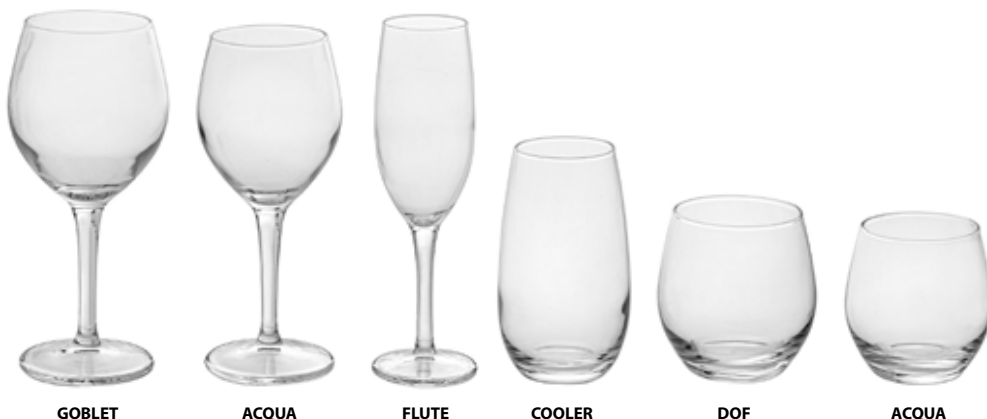

77180 - BICCHIERE ACQUA CL 37 H 9 Ø CM 6,5

Star Glass è un'esclusiva composizione chimica che consente di ottenere un vetro di elevata purezza e trasparenza nel rispetto dell'ambiente (vetro perfettamente riciclabile grazie alla formulazione priva di piombo). Grazie alla limitata presenza di sfumature di colore* ed impurità, Star Glass raggiunge un livello di neutralità paragonabile al cristallo, ma con una maggiore leggerezza e praticità d'uso.

* Star Glass rientra nelle specifiche indicate per i vetri perfettamente incolori (ultra-clear glass, ISO IWA 8:2009)

MILANO TEMPERATO

La serie Milano è realizzata in vetro temperato ed è caratterizzata da gambo stirato e bevante rinforzato: un ideale mix tra resistenza all'uso ed eleganza delle forme, la combinazione vincente per l'utilizzo professionale, in particolare nel banqueting. Il processo di tempera non si altera nel tempo o se sottoposto a frequenti lavaggi industriali, garantendo una resistenza di 2.5 volte superiore al vetro non temperato.