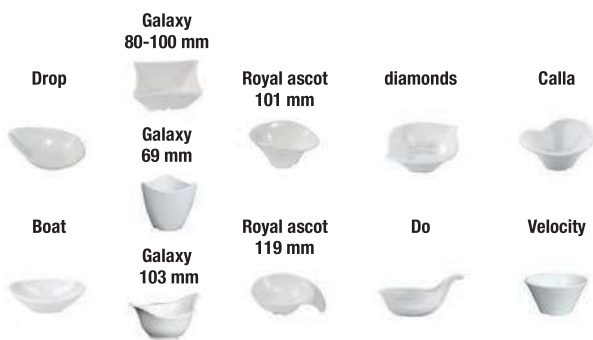

100% MELAMINE - MELAMINA 100% - 100% MÉLAMINE