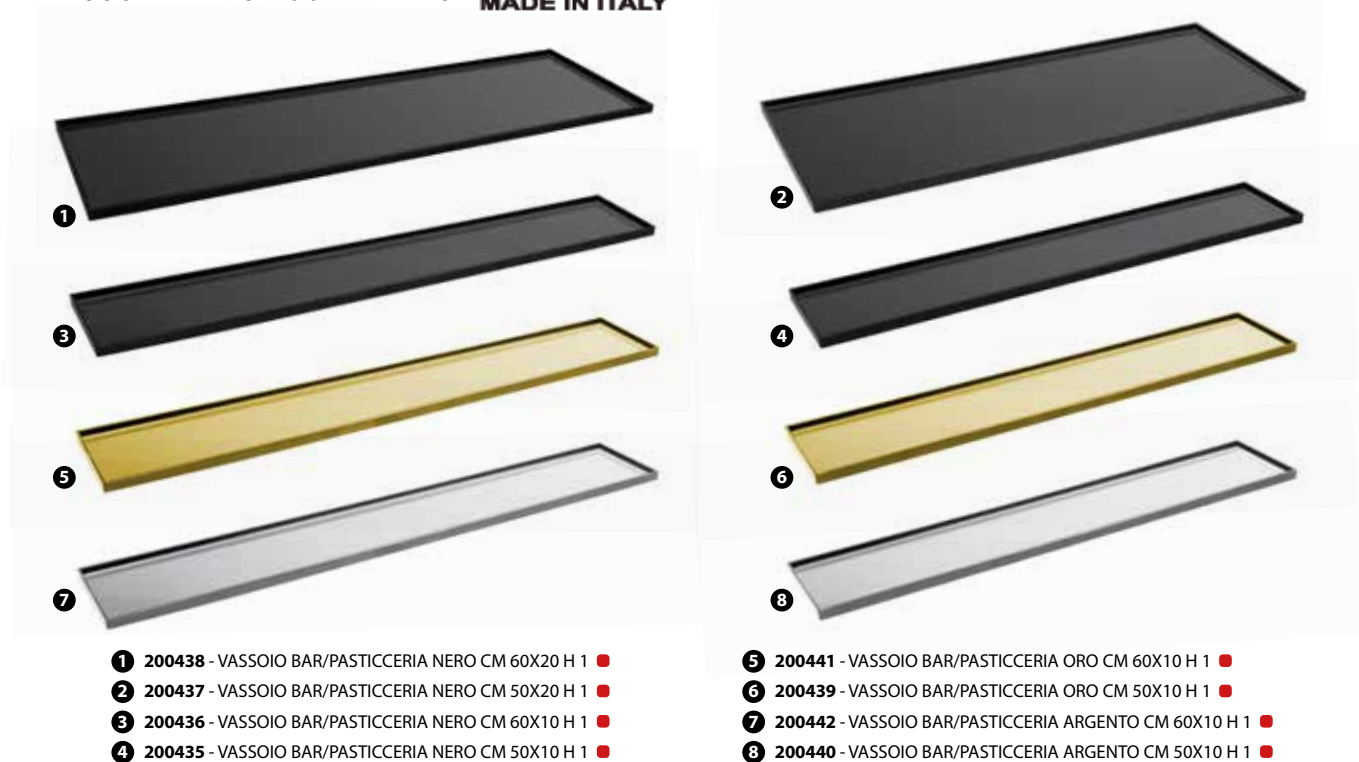

VASSOI DA PASTICCERIA ABS