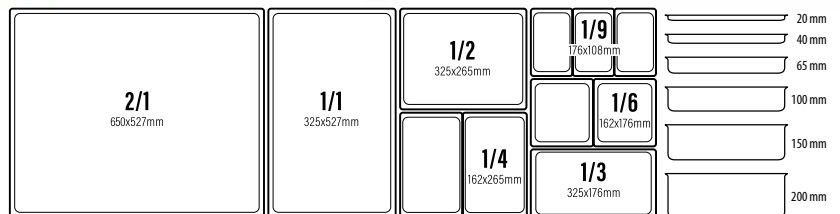

136289 - VASSOIO QUADRATO MANGO CM 39X39 H 5