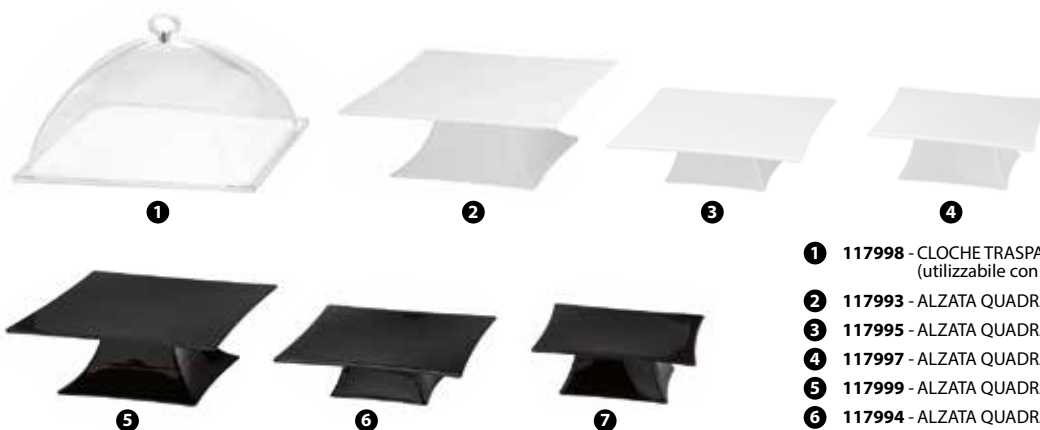

ALZATE E CLOCHE POLICARBONATO

- ❶ **117998** - CLOCHE TRASPARENTE CM 31X31 H 14
  (utilizzabile con cod. **117993** - **117999**)
- ❷ **117993** - ALZATA QUADRATA BIANCA CM 30,5X30,5 H 10
- ❸ **117995** - ALZATA QUADRATA BIANCA CM 25X25 H 7
- ❹ **117997** - ALZATA QUADRATA BIANCA CM 20X20 H 7
- ❺ **117999** - ALZATA QUADRATA NERA CM 30,5X30,5 H 10
- ❻ **117994** - ALZATA QUADRATA NERA CM 25X25 H 7
- ❼ **117996** - ALZATA QUADRATA NERA CM 20X20 H 7