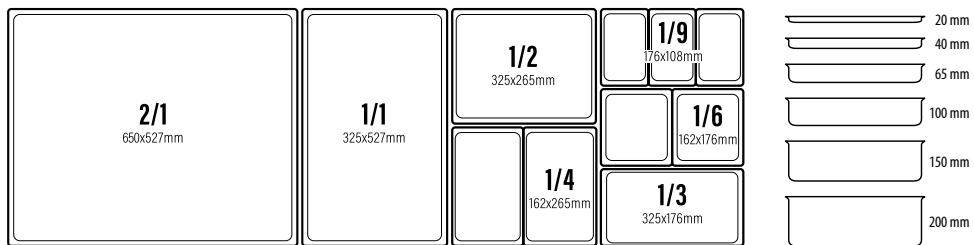

SCALDAVIVANDE GN 1/1 (CM 53X32,5) CHIUSURA A FRIZIONE

VASSOIO AFFETTATI REFRIGERATO GN 1/1 (CM 53X32,5)