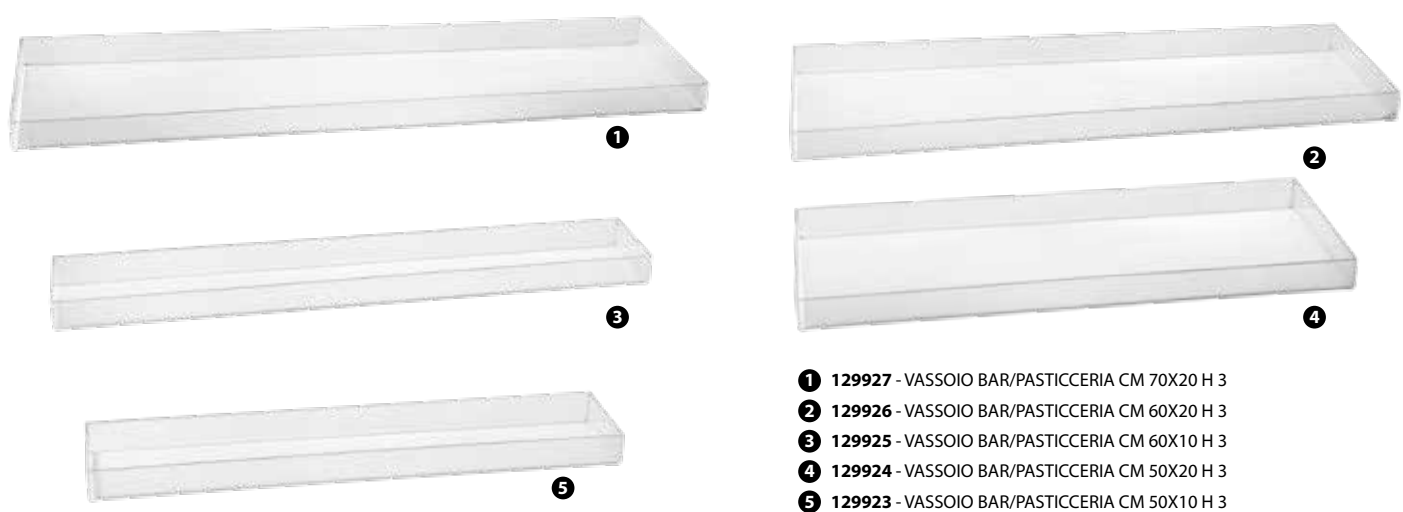

VASSOI DA PASTICCERIA PLEXIGLASS