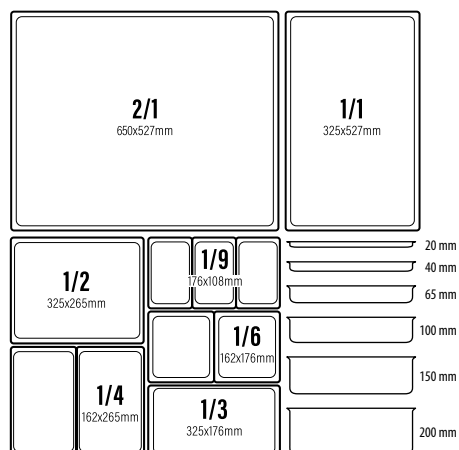

BUFFET MELAMINA GASTRONORM IMPILABILI

FONTE DI CALORE

MICROONDE

FORNO

COLTELLI

LAVASTOVIGLIE

- 126875 - VASCA GN 2/4 NERA CM 52,7X16,5 H 6,5 GR 1.015 ●
- 126863 - VASCA GN 2/4 BIANCA CM 52,7X16,5 H 6,5 GR 1.015 ●
- 133341 - VASCA GN 2/4 BIANCA CM 53X16,5 H 6,5 GR 968 ^{IE}