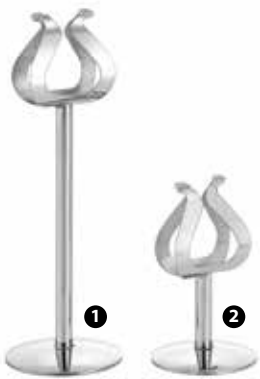

- 1 116152 - PORTAMENÙ INOX H CM 20
- 2 116151 - PORTAMENÙ INOX H CM 10