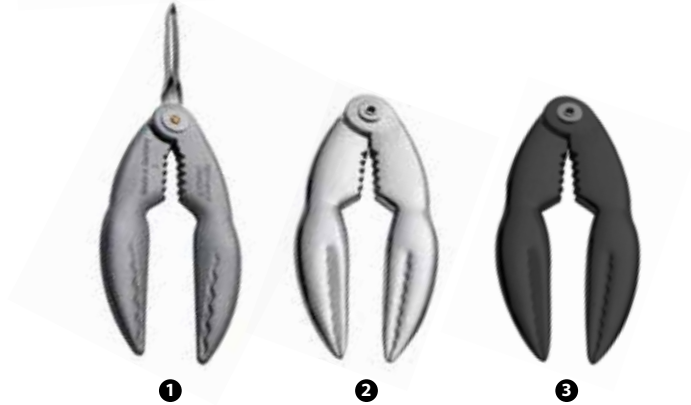

- ❶ 58888 - PINZA ARAGOSTA CON PINZETTE ALLUMINIO *
- ❷ 116048 - PINZA ARAGOSTA ALLUMINIO *
- ❸ 117372 - PINZA ARAGOSTA ILSA ALLUMINIO PRESSOFUSO RIVESTITO *

* conf. in blister appendibile