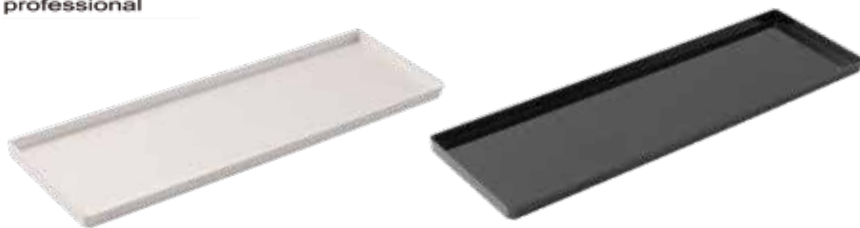

128457 - VASSOIO PLASTICA BAR/PASTICCERIA BIANCO CM 39,5X11,9 H 1,2 SET 2 PZ
128458 - VASSOIO PLASTICA BAR/PASTICCERIA NERO CM 39,5X11,9 H 1,2 SET 2 PZ