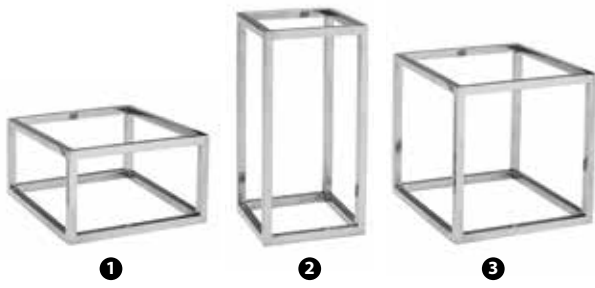

ALZATA BUFFET INOX

- ❶ 126673 - CM 18X18 H 12
- ❷ 126672 - CM 12X12 H 24
- ❸ 126674 - CM 18X18 H 18