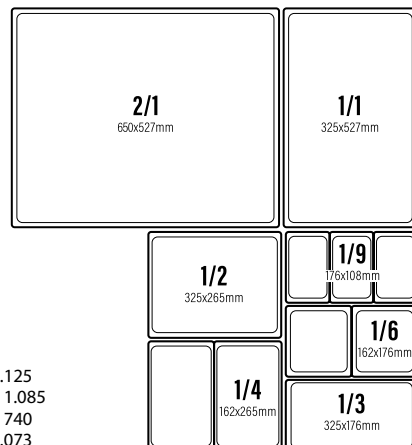

- 123091 - VASSOIO BIANCO GN 1/1 CM 53X32,5 H 3 GR 2.125
- 123092 - VASSOIO BIANCO GN 1/2 CM 32,5X26,5 H 3 GR 1.085
- 123093 - VASSOIO BIANCO GN 1/3 CM 32,5X17,5 H 3 GR 740
- 123094 - VASSOIO BIANCO GN 2/4 CM 53X16,2 H 3 GR 1.073