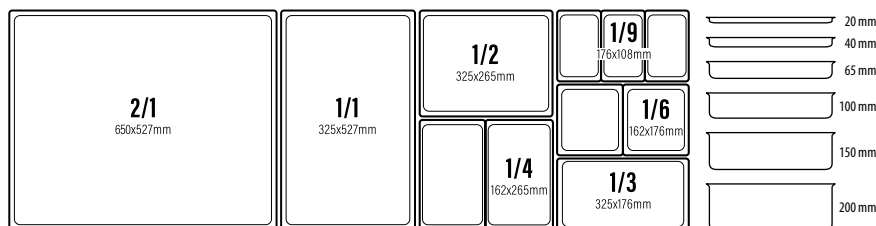

BUFFET MELAMINA

- **123089** - VASSOIO QUADRATO BIANCO CON FALDA
  CM 47,2X47,2 H 3,5 GR 2.905
- **123088** - VASSOIO QUADRATO BIANCO CON FALDA
  CM 42,5X42,5 H 3,5 GR 1.975
- **123087** - VASSOIO QUADRATO BIANCO CON FALDA
  CM 36X36 H 3,5 GR 1.375