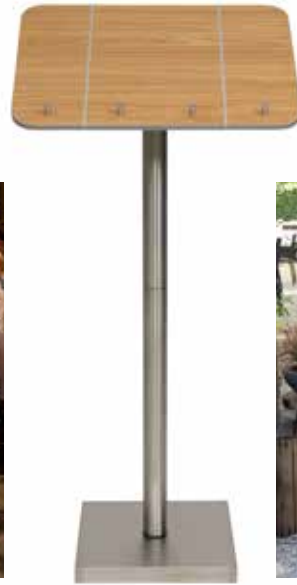

141361 - LEGGIO IN LEGNO LAMINATO CON FERMI PORTAMENÙ E BASE INOX CM 54,2X36,7 H 113,7