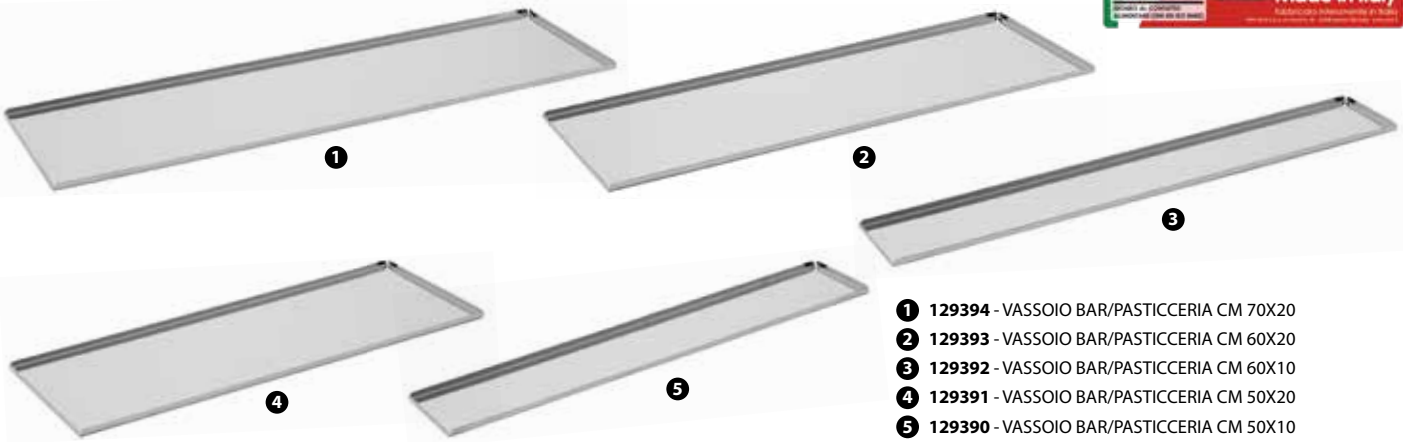

TENDER ACCIAIO INOX 18/0 ANGOLI APERTI  
 PRODOTTO CERTIFICATO E CON TRACCIABILITÀ

- ❶ 129394 - VASSOIO BAR/PASTICCERIA CM 70X20
- ❷ 129393 - VASSOIO BAR/PASTICCERIA CM 60X20
- ❸ 129392 - VASSOIO BAR/PASTICCERIA CM 60X10
- ❹ 129391 - VASSOIO BAR/PASTICCERIA CM 50X20
- ❺ 129390 - VASSOIO BAR/PASTICCERIA CM 50X10