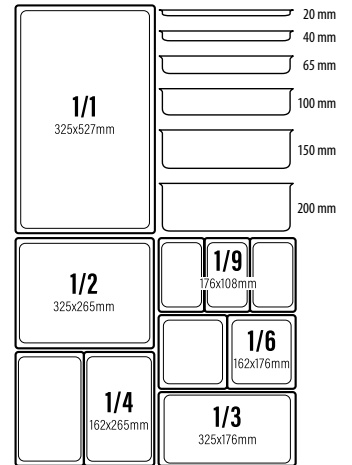

## CESTE DA BUFFET VIMINI PLASTIFICATO MARRONE

131429 - CESTA GN 1/1 CM 53X32,5 H 10

131430 - CESTA GN 2/3 CM 35,4X32,5 H 10

131427 - CESTA GN 1/2 CM 26,5X32,5 H 10

131428 - CESTA GN 1/3 CM 32,5X17,5 H 10