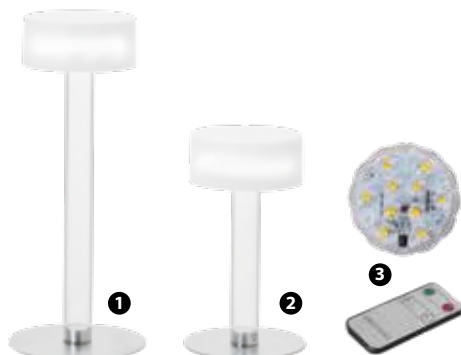

LAMPADA DA TAVOLO PLEXIGLASS

1 **131747** - LAMPADA CON CALAMITA E BASE ACCIAIO H 29 *
2 **131746** - LAMPADA CON CALAMITA E BASE ACCIAIO H 19 *
3 **131751** - PLACCA PER LAMPADA A 10 LED LUCE CALDA CON TELECOMANDO

* Gli articoli **131747** e **131751** oppure **131746** e **131751** devono essere acquistati in pari quantità