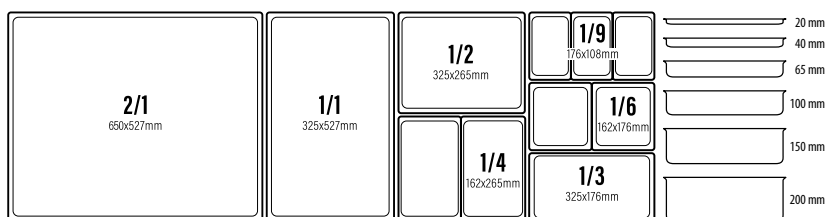

VASSOI GASTRONORM PORCELLANA

144139 - VASSOIO RETTANGOLARE GN 1/1 CM 53X32,5 ■