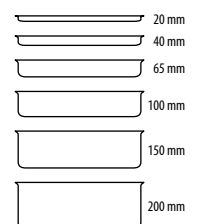

Tognana BUFFET MELAMINA EFFETTO LEGNO

123688 - VASSOIO RETTANGOLARE GN 1/1 CM 53X32,5 H 1,7
123689 - VASSOIO RETTANGOLARE GN 1/2 CM 32,5X26,5 H 1,7
124195 - VASSOIO RETTANGOLARE GN 1/3 CM 32,5X17,5 H 1,7