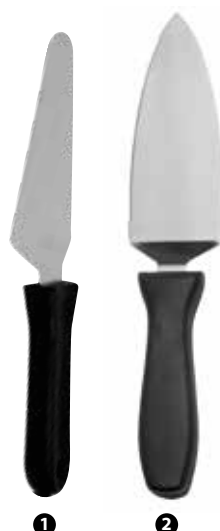

\* conf. in blister appendibile

**abert**

**MAREA VINTAGE  
ACCIAIO INOX 18/10**

- 141273 - CUCCHIAIONE RISO CM 26,4
- 141274 - PALA TORTA CM 25

- ❶ 121690 - PALA DOLCE INOX LISCIA CM 31 \*
- ❷ 121689 - PALA DOLCE INOX SEGHETTATA CM 31 \*
- ❸ 121688 - COLTELLO DOLCE INOX LISCIO CM 31 \*
- ❹ 121687 - COLTELLO DOLCE INOX SEGHETTATO CM 31 \*

\* conf. in blister appendibile

- ❶ 111219 - PALA TORTA ILSA MANICO PLASTICA (conf. in blister appendibile)
- ❷ 42146 - PALA TORTA SEGHETTATA MANICO PLASTICA

**CAMBRO**

- 31134 - PINZA POLICARBONATO TRASPARENTE CM 23<sup>1/2</sup> (prodotto appendibile)