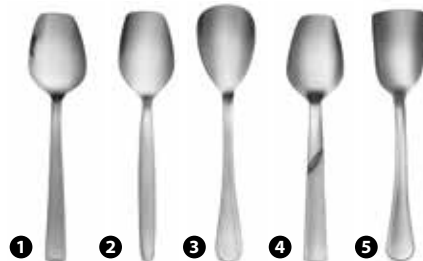

PALETTE GELATO

- 1 35956 - PALETTA ABERT BOSTON
- 2 124764 - PALETTA ABERT SVEZIA CONF. 18 PZ
  (conf. in bivalva appendibile)
- 3 120320 - PALETTA SCIOLA OXFORD
- 4 120313 - PALETTA SCIOLA MONACO
- 5 121780 - PALETTA SALVINELLI CANADA