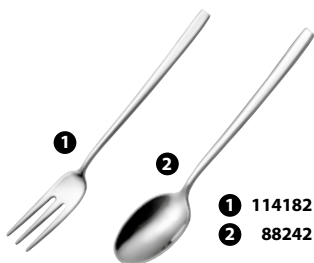

- 1 124763 - CONF. 18 PZ CUCCHIAIO BIBITA \*
- 2 124764 - CONF. 18 PZ PALETTA GELATO \*
- 3 124765 - CONF. 24 PZ FORCHETTA DOLCE \*

\*conf. bivalva appendibile

124768 - CONF. 2 PZ CUCCHIAIO CEREALI BREAK & FAST <sup>IEI</sup>

**EGO MINI APPETIZER  
ACCIAIO INOX 18/10**

- 1 114182 - FORCHETTA DOLCE
- 2 88242 - CUCCHIAINO MOKA

- 1 84026 - CUCCHIAIO APPETIZER CON PIEGA
- 2 97468 - CUCCHIAIO APPETIZER PER ASSAGGI

**REVIVE VINTAGE  
ACCIAIO INOX 18/10**