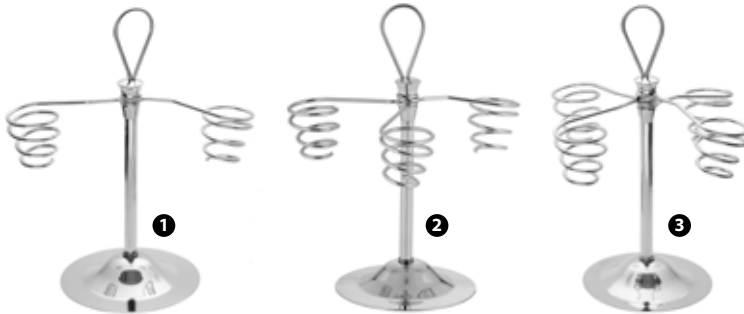

* conf. in blister appendibile

1 2 3

- 1 30721 - SPATOLA GELATO PIAZZA MANICO PLASTICA BIANCO CM 25
- 2 111401 - SPATOLA GELATO PIAZZA MANICO PLASTICA ROSSO CM 25
- 3 5333 - SPATOLA GELATO MANICO LUNGO CM 30