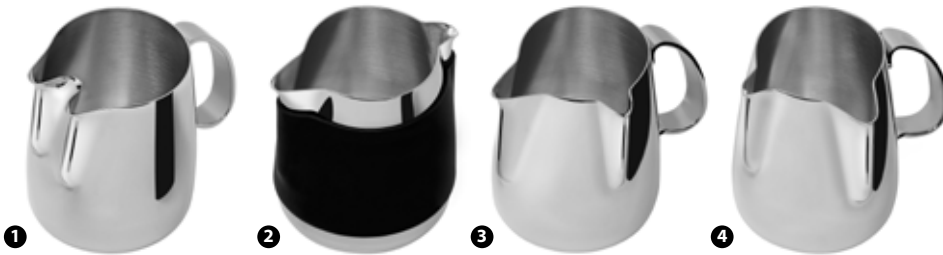

30008 - TEIERA STANDARD WAWEL CL 45 TZ 3
 30009 - TEIERA STANDARD WAWEL CL 60 TZ 6

PEN JUG - LATTIERA PER LATTE ART

200339 - LATTIERA INOX CL 80 TZ 8 ■
 200338 - LATTIERA INOX CL 60 TZ 6 ■

Pen Jug, progettata appositamente per fare in modo che disegnare sul cappuccino sia un'esperienza simile a quella di disegnare con una vera e propria penna! Il becco a punta stretta offre un controllo ottimale sul flusso del latte, permettendo di creare disegni dettagliati e precisi sulla superficie del cappuccino. Il manico è dotato di un taglio ergonomico che favorisce una presa in stile "penna" salda e stabile, permettendo di controllare il flusso del latte con precisione e facilità.

REVOLUTION

- 1 136511 - LATTIERA SPLIT CON DUE BECCHI PARALLELI CL 50 TZ 6
- 2 136514 - LATTIERA REVERSE CON DUE BECCHI A 180° E FASCIA PROTETTIVA IN SILICONE CL 50 TZ 6
- 3 136512 - LATTIERA DUET CON DUE BECCHI A 90° (BECCO GRANDE AVANTI, BECCO PICCOLO A SINISTRA) CL 50 TZ 6
- 4 136513 - LATTIERA DUET CON DUE BECCHI A 90° (BECCO PICCOLO AVANTI, BECCO GRANDE A SINISTRA) CL 50 TZ 6