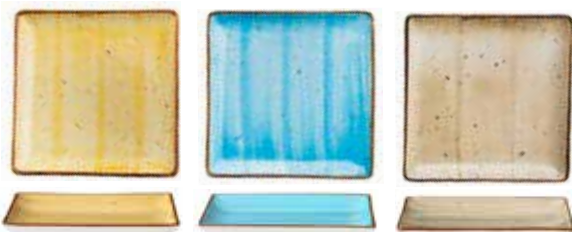

- **127154** - PIATTINO QUADRATO OCRA CM 9,9X9,9
- **127153** - PIATTINO QUADRATO AZZURRO CM 9,9X9,9
- **127155** - PIATTINO QUADRATO SABBIA CM 9,9X9,9