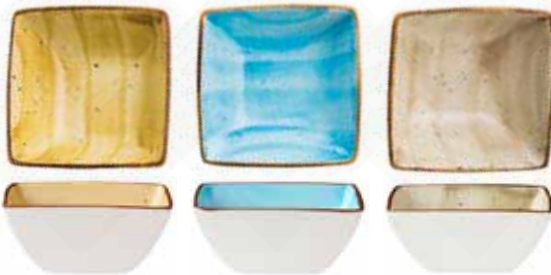

- **127151** - COPPETTA QUADRATA OCRA CM 9,7X9,7 H 4,1
- **127150** - COPPETTA QUADRATA AZZURRA CM 9,7X9,7 H 4,1
- **127152** - COPPETTA QUADRATA SABBIA CM 9,7X9,7 H 4,1