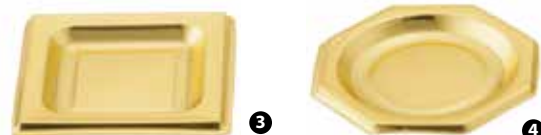

1. **3** **124138** - COPPETTA PLASTICA ORO QUADRATA CM 6X6 CONF. 25 PZ ^[E]
   4 **124136** - COPPETTA PLASTICA ORO OTTAGONALE CM 6X6 CONF. 25 PZ ^[E]