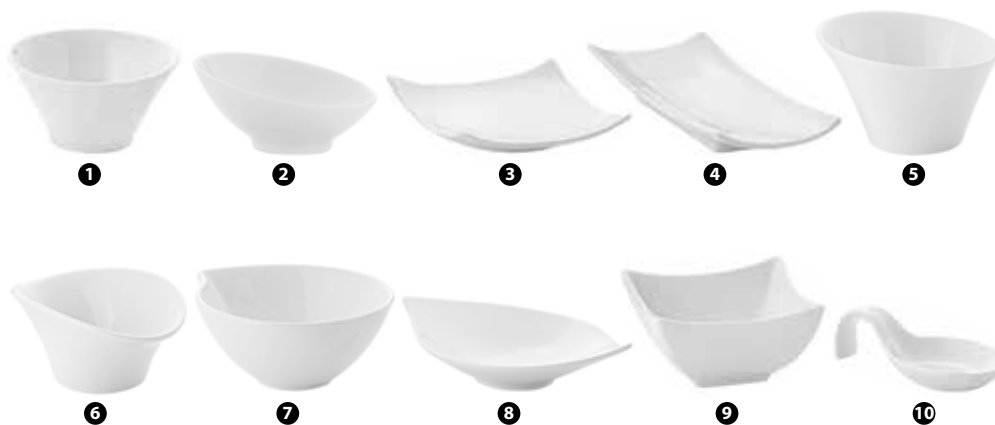

- ❶ 96997 - COPPETTA SPIRAL Ø CM 8,5 H 3,5
- ❷ 96998 - COPPETTA LUDICO Ø CM 9,5 H 4,5
- ❸ 89297 - PIATTINO CARREÈ CM 9,5X9,5
- ❹ 89296 - PIATTINO RETTANGOLARE CM 14,5X7
- ❺ 89301 - COPPETTA LUDICO Ø CM 9,6 H 6
- ❻ 89302 - COPPETTA OVALE CM 10X7 H 4
- ❼ 89300 - COPPETTA SPIRIT CM 10X9 H 4
- ❽ 89299 - PIATTINO SPIRIT CM 10X14 H 3
- ❾ 89295 - COPPETTA CARREÈ CM 9X9 H 4,8
- ❿ 89298 - CUCCHIAIO PER ASSAGGI CM 10,6