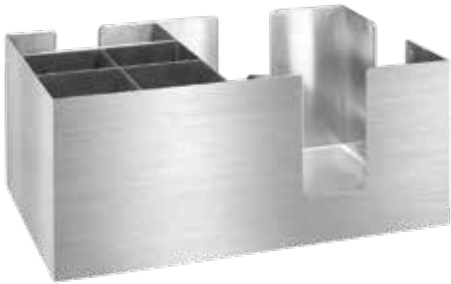

- 128064 - CUCCHIAIO ASSENZIO/BITTER PLACCATO RAME
- 128065 - CUCCHIAIO ASSENZIO/BITTER PLACCATO ORO

125283 - SPREMI LIME INOX

- 201421 - PINZA ORO CM 30
- 201420 - PINZA NERA CM 30

* conf. in blister appendibile