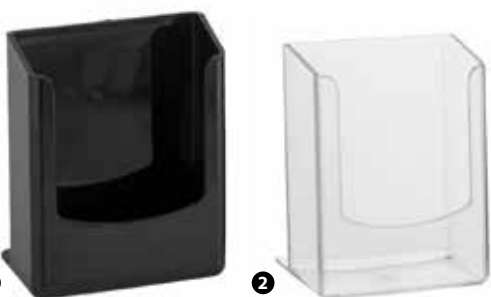

1

2

- 1 109400 - PORTATOVAGLIOLI PLASTICA NERO CM 9,5 H 12,7
- 2 109399 - PORTATOVAGLIOLI PLASTICA TRASPARENTE CM 9,5 H 12,7