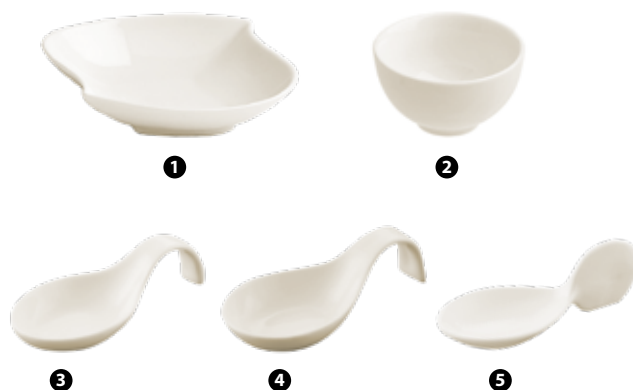

- ❶ 96195 - CIOTOLA AGE CM 12X11 H 3 ^{IEI}
- ❷ 110213 - COPPETTA TONDA Ø CM 7
- ❸ 101684 - CUCCHIAIO PER ASSAGGI MINI CM 10X4,5 ^{IEI}
- ❹ 101685 - CUCCHIAIO PER ASSAGGI MIDI CM 12X6 ^{IEI}
- ❺ 101686 - CUCCHIAIO PER ASSAGGI CM 10X4 ^{IEI}